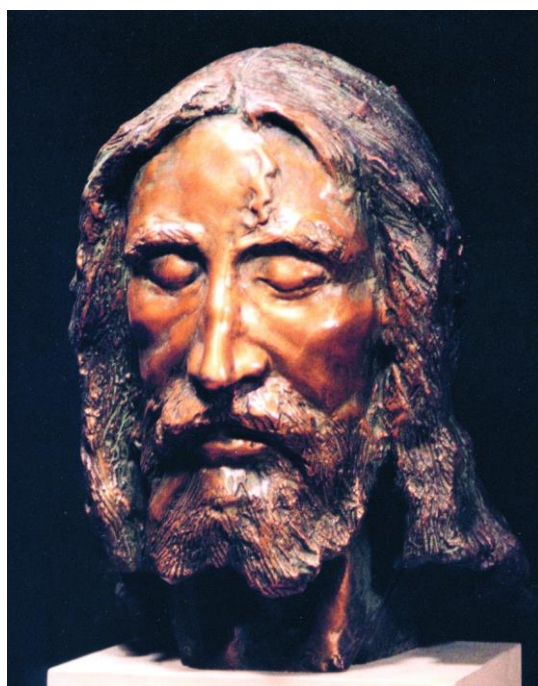

COMUNE DI BOLOGNA

Museo della Beata Vergine di San Luca
Centro Studi per la Cultura Popolare

VOLTO SANTO

DAL CORPO DELL'UOMO DELLA SINDONE
OPERA DI LUIGI E. MATTEI

MOSTRA DAL 25 MARZO AL 15 APRILE 2018

INGRESSO LIBERO